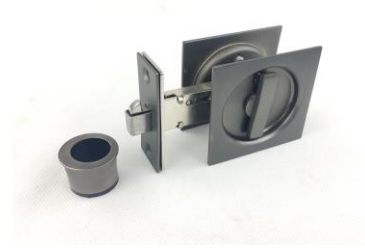

SLIDING DOOR LOCK

Suitable 54mm Door Face Hole,
60mm Backset

Product Code	Description	Finish	Ctn Qty	Pack	Price
ROUND					
Entrance Set					
SLR60ET-SN	Sliding door lock (RD) -Entrance -SN	SN	6 / 24.	VIS	
SLR60ET-MB	Sliding door lock (RD) -Entrance -MB	MB	6 / 24.	VIS	
Privacy Set -- Stainless Steel 304					
SLR01BK-SSS	Sliding door lock (RD) -Privacy -SSS	SSS	6 / 24.	VIS	
SLR01BK-PSS	Sliding door lock (RD) -Privacy -PSS	PSS	6 / 24.	VIS	
SLR01BK-MB	Sliding door lock (RD) -Privacy -MB	MB	6 / 24.	VIS	
SLR02BK-SBN	Sliding door lock (RD) -Privacy -SBN	SBN	6 / 24.	VIS	
Passage Set -- Stainless Steel 304					
SLR01PS-SSS	Sliding door lock (RD) -Passage -SSS	SSS	6 / 24.	VIS	
SLR01PS-PSS	Sliding door lock (RD) -Passage -PSS	PSS	6 / 24.	VIS	
SLR01PS-MB	Sliding door lock (RD) -Passage -MB	MB	6 / 24.	VIS	
SLR02PS-SBN	Sliding door lock (RD) -Passage -SBN	SBN	6 / 24.	VIS	
SQUARE					
Entrance Set					
SLS60ET-SN	Sliding door lock (SQ) -Entrance -SN	SN	6 / 24.	VIS	
SLS60ET-MB	Sliding door lock (SQ) -Entrance -MB	MB	6 / 24.	VIS	
Privacy Set - Stainless Steel 304					
SLS02BK-SSS	Sliding door lock (SQ) -Privacy -SSS	SSS	6 / 24.	VIS	
SLS02BK-PSS	Sliding door lock (SQ) -Privacy -PSS	PSS	6 / 24.	VIS	
SLS02BK-MB	Sliding door lock (SQ) -Privacy -MB	MB	6 / 24.	VIS	
SLS02BK-SBN	Sliding door lock (SQ) -Privacy -SBN	SBN	6 / 24.	VIS	
Passage Set -- Stainless Steel 304					
SLS02PS-SSS	Sliding door lock (SQ) -Passage -SSS	SSS	6 / 24.	VIS	
SLS02PS-PSS	Sliding door lock (SQ) -Passage -PSS	PSS	6 / 24.	VIS	
SLS02PS-MB	Sliding door lock (SQ) -Passage -MB	MB	6 / 24.	VIS	
SLS02PS-SBN	Sliding door lock (SQ) -Passage -SBN	SBN	6 / 24.	VIS	