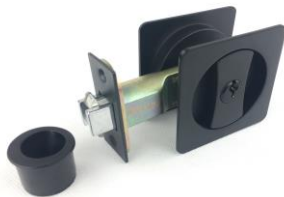

SLIDING DOOR LOCK

Suitable 54mm Door Face Hole,
60mm Backset

Product Code	Description	Finish	Ctn Qty	Pack	Price
ROUND					
Entrance Set					
SLR60ET-SN	Sliding door lock (RD) -Entrance -SN	SN	6 / 24.	VIS	
SLR60ET-MB	Sliding door lock (RD) -Entrance -MB	MB	6 / 24.	VIS	
Privacy Set -- Stainless Steel 304					
SLR01BK-SSS	Sliding door lock (RD) -Privacy -SSS	SSS	6 / 24.	VIS	
SLR01BK-PSS	Sliding door lock (RD) -Privacy -PSS	PSS	6 / 24.	VIS	
SLR01BK-MB	Sliding door lock (RD) -Privacy -MB	MB	6 / 24.	VIS	
SLR02BK-SBN	Sliding door lock (RD) -Privacy -SBN	SBN	6 / 24.	VIS	
Passage Set -- Stainless Steel 304					
SLR01PS-SSS	Sliding door lock (RD) -Passage -SSS	SSS	6 / 24.	VIS	
SLR01PS-PSS	Sliding door lock (RD) -Passage -PSS	PSS	6 / 24.	VIS	
SLR01PS-MB	Sliding door lock (RD) -Passage -MB	MB	6 / 24.	VIS	
SLR02PS-SBN	Sliding door lock (RD) -Passage -SBN	SBN	6 / 24.	VIS	
SQUARE					
Entrance Set					
SLS60ET-SN	Sliding door lock (SQ) -Entrance -SN	SN	6 / 24.	VIS	
SLS60ET-MB	Sliding door lock (SQ) -Entrance -MB	MB	6 / 24.	VIS	
Privacy Set - Stainless Steel 304					
SLS02BK-SSS	Sliding door lock (SQ) -Privacy -SSS	SSS	6 / 24.	VIS	
SLS02BK-PSS	Sliding door lock (SQ) -Privacy -PSS	PSS	6 / 24.	VIS	
SLS02BK-MB	Sliding door lock (SQ) -Privacy -MB	MB	6 / 24.	VIS	
SLS02BK-SBN	Sliding door lock (SQ) -Privacy -SBN	SBN	6 / 24.	VIS	
Passage Set -- Stainless Steel 304					
SLS02PS-SSS	Sliding door lock (SQ) -Passage -SSS	SSS	6 / 24.	VIS	
SLS02PS-PSS	Sliding door lock (SQ) -Passage -PSS	PSS	6 / 24.	VIS	
SLS02PS-MB	Sliding door lock (SQ) -Passage -MB	MB	6 / 24.	VIS	
SLS02PS-SBN	Sliding door lock (SQ) -Passage -SBN	SBN	6 / 24.	VIS	